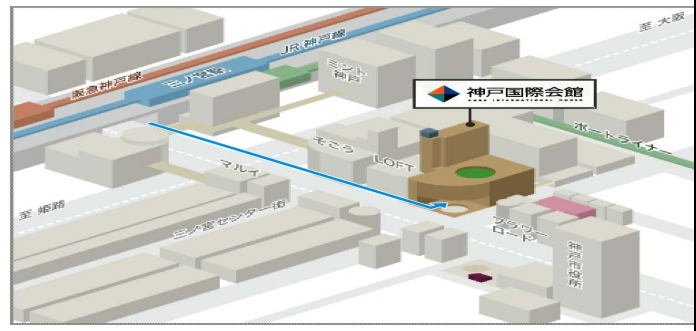

LPC ライフプラン倶楽部主催

女性のライフプランを考える in 神戸三宮

ライフプラン倶楽部 2010 年関西セミナーは女性のライフプランを考えます。

婚活、結婚、子育て、(離活?)離婚・・・etc

アクティブに活動している女性の FP4 人が一堂に会してしゃべります!

女性FP必見! 男性FPも必見!(パネラーの本音は相談のキモですよ!)

【日 時】 2010年4月21日(水) 18:30~20:00

【主 催】ライフプラン倶楽部ーライフプランを重視する独立系FPの老舗グループ

URL <http://www.lpclub.com/>

コーディネーター: LPC 代表 伊藤 宏一

	松永 和美	中村 薫	吉田 江美	大石 泉
パネラー	LPC メンバー	LPC 事務局長	LPC 代表幹事	LPC メンバー
	今年、事務所設立 15 周年を迎えた。「親しみやすくわかりやすい」をモットーに社労士業をはじめキャリアコンサルタント、産業カウンセラー、そして FP 業務を神戸を拠点に展開している。	東京で女性 3 名による「なごみ FP 事務所」を共同開設。「やりたいことはやろう・やりたいことを知ろう・本当にやりたいなら我慢のツボも知ろう!」がコンセプト。	(株)FP 相談センター 代表取締役 CFP・MBA FP 歴 20 年、セミナー講師や個別相談に従事。女性限定の経済塾の講師としても活動中。	東京と大阪に拠点をもち、「住まい」「キャリア」「マネー」の 3 本柱で豊かな暮らしをサポート!。また、「新聞による経済教育」を展開する NPO 法人全国 NIE. E 指導委員会、理事。

【場 所】神戸国際会館 4号会議室
〒651-0087 兵庫県神戸市中央区御幸通 8 丁目 1 番 6 号
TEL:078-231-8161 FAX:078-231-8120
[詳しい地図はこちら](http://www.kih.co.jp/access/index.html)
(<http://www.kih.co.jp/access/index.html>)

【参加費】 ☐ セミナー 一般参加:1000円   ☐ メンバー&セミナー会員:無料

☐ 懇親会 実費(予算3000円前後)

【参加申込】4月19日(月)までに、以下の必要事項をご記載のうえ、メール(又はFAX)にてお申込ください。

メールの件名	「LPC 4/21 セミナー参加申し込み」
送信先	info@lpclub.com ライフプラン倶楽部事務局 中村薫 又は市田 まで (FAX 申し込みも可 06-6621-6285)
本文	お名前 ( ) メールアドレス: 懇親会 … 参加 or 不参加

※継続教育単位について
ライフプラン倶楽部は日本 FP 協会の認定教育機関ではないため証明書の発行は行えませんが、継続教育単位の科目としては金融資産運用設計に該当する内容です。